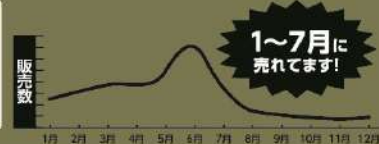

播種・育苗時期におすすめ 農業向け

土壤管理これひとつ!

デジタル土壤酸度計 A-2 大字
品番 72730 標準小売価格 4,000円(税別)

土壤酸度、土壤温度、土壤水分、土壤塩分、育成環境照度の簡易測定に。
エラストマー樹脂で滑りにくく、土壌に挿しやすい形状です。
液晶画面は大きな数字で視野角が広く、楽な姿勢で数値が読み取れます。

温度計・環境測定器をご紹介

最高・最低表示と現在温度の測定が可能!

温度計 D-11 最高・最低 ワンタッチ式
品番 72701 標準小売価格 2,800円(税別)

水銀不使用の環境に配慮した温度計です。アナログ式で切り替えなくても最高・最低・現在温度を一度に見ることが出来ます。
また、測定した最高・最低温度をワンタッチでリセットすることができます。

発芽、収穫時期の予測に

積算温度計 防水型
品番 73480 標準小売価格 7,500円(税別)

使用する場所によって設置方法が選べる、フック穴とスタンド付です。また、水に濡れても安心の防塵・防水性能です。積算を継続したまま電池の交換ができます。万が一計測中に電池が切れてもそれまでの積算温度を保存できる自動バックアップ機能付です。

積算温度とは?
日々の平均温度をある期間にわたって合計したもので、作物の適切な収穫時期の目安として利用されています。

最高・最低温度を同時表示

デジタル温度計 G-1 最高・最低 隔測式 防水型
品番 73045 標準小売価格 5,500円(税別)

防水仕様の温度センサーは地面に差し込んでそのまま測定できます。もちろん洗えます。